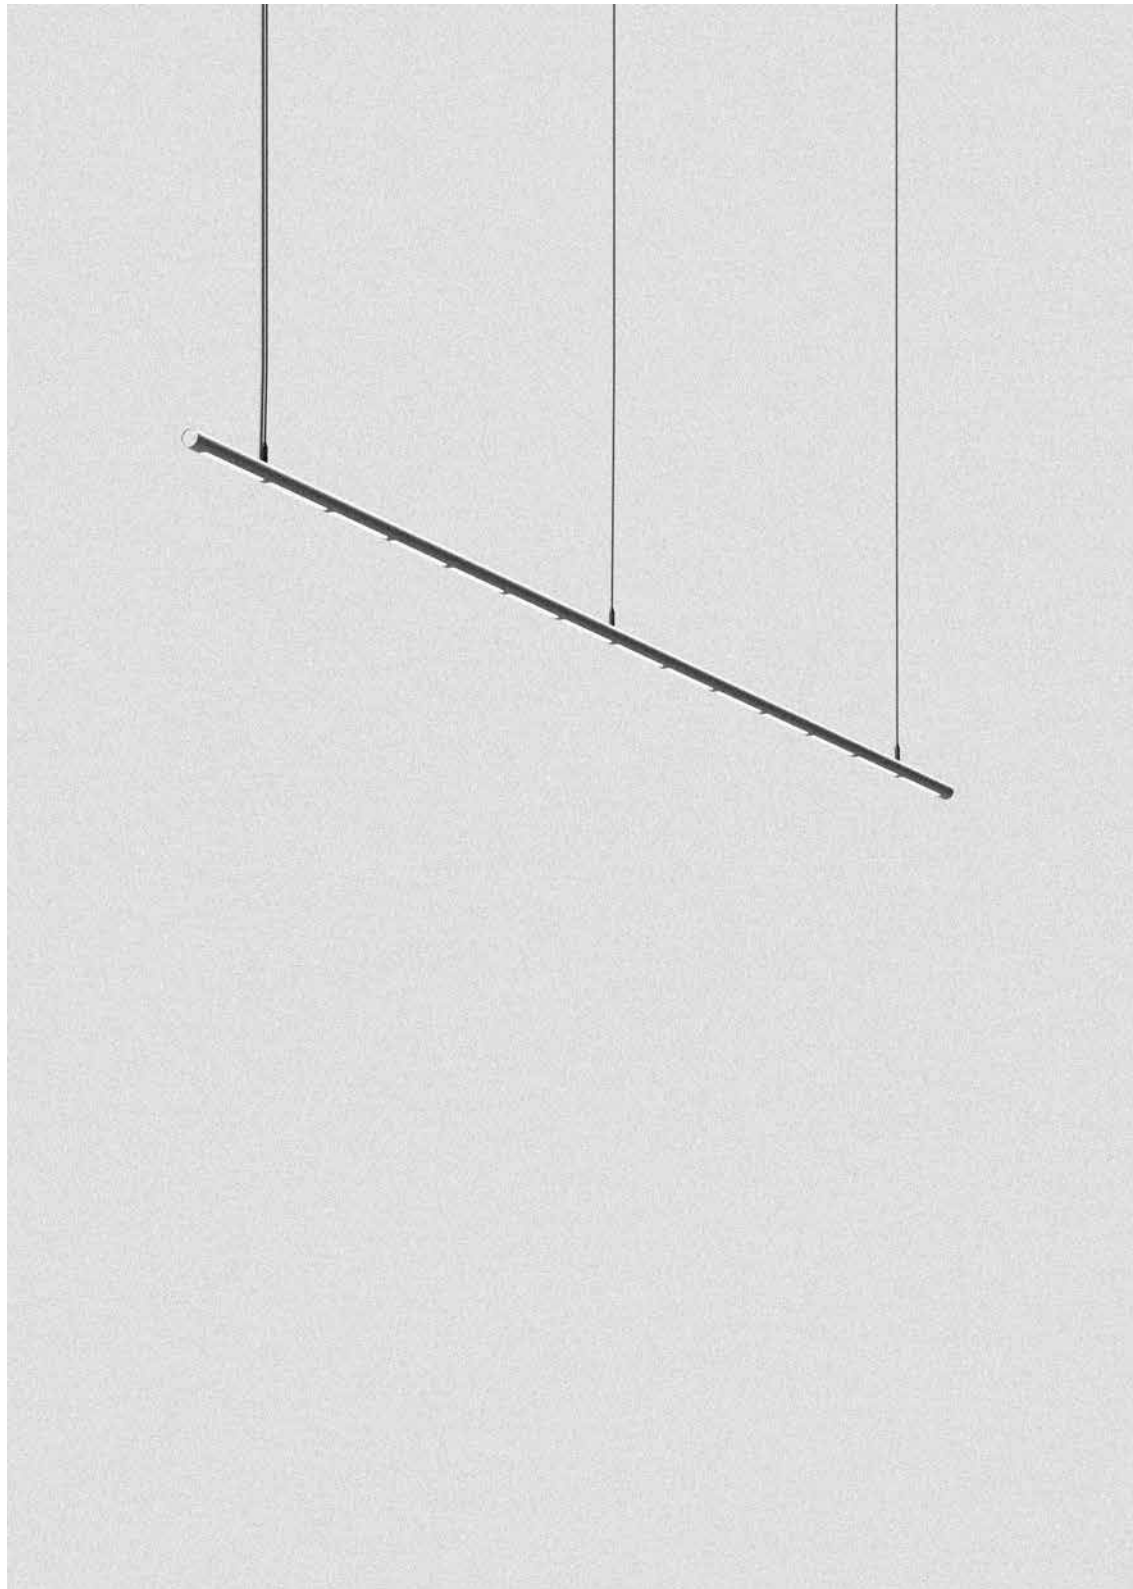

Line

Luminaria suspendida / Suspended luminary

Luminaria suspendida para iluminación general difusor opal, Cuerpo de aluminio de 30mm de diametro. Personalizable en longitud, color y temperatura. Potencia de 7W por apertura de luz, 3000k 690lm. Led Osram DURIS E5.

—

Suspended luminaire for general lighting opal diffuser, aluminum body 30mm diameter. Customizable length, color and temperature. Power 7W for opening light, 3000k 690lm. Osram Led DURIS E5.