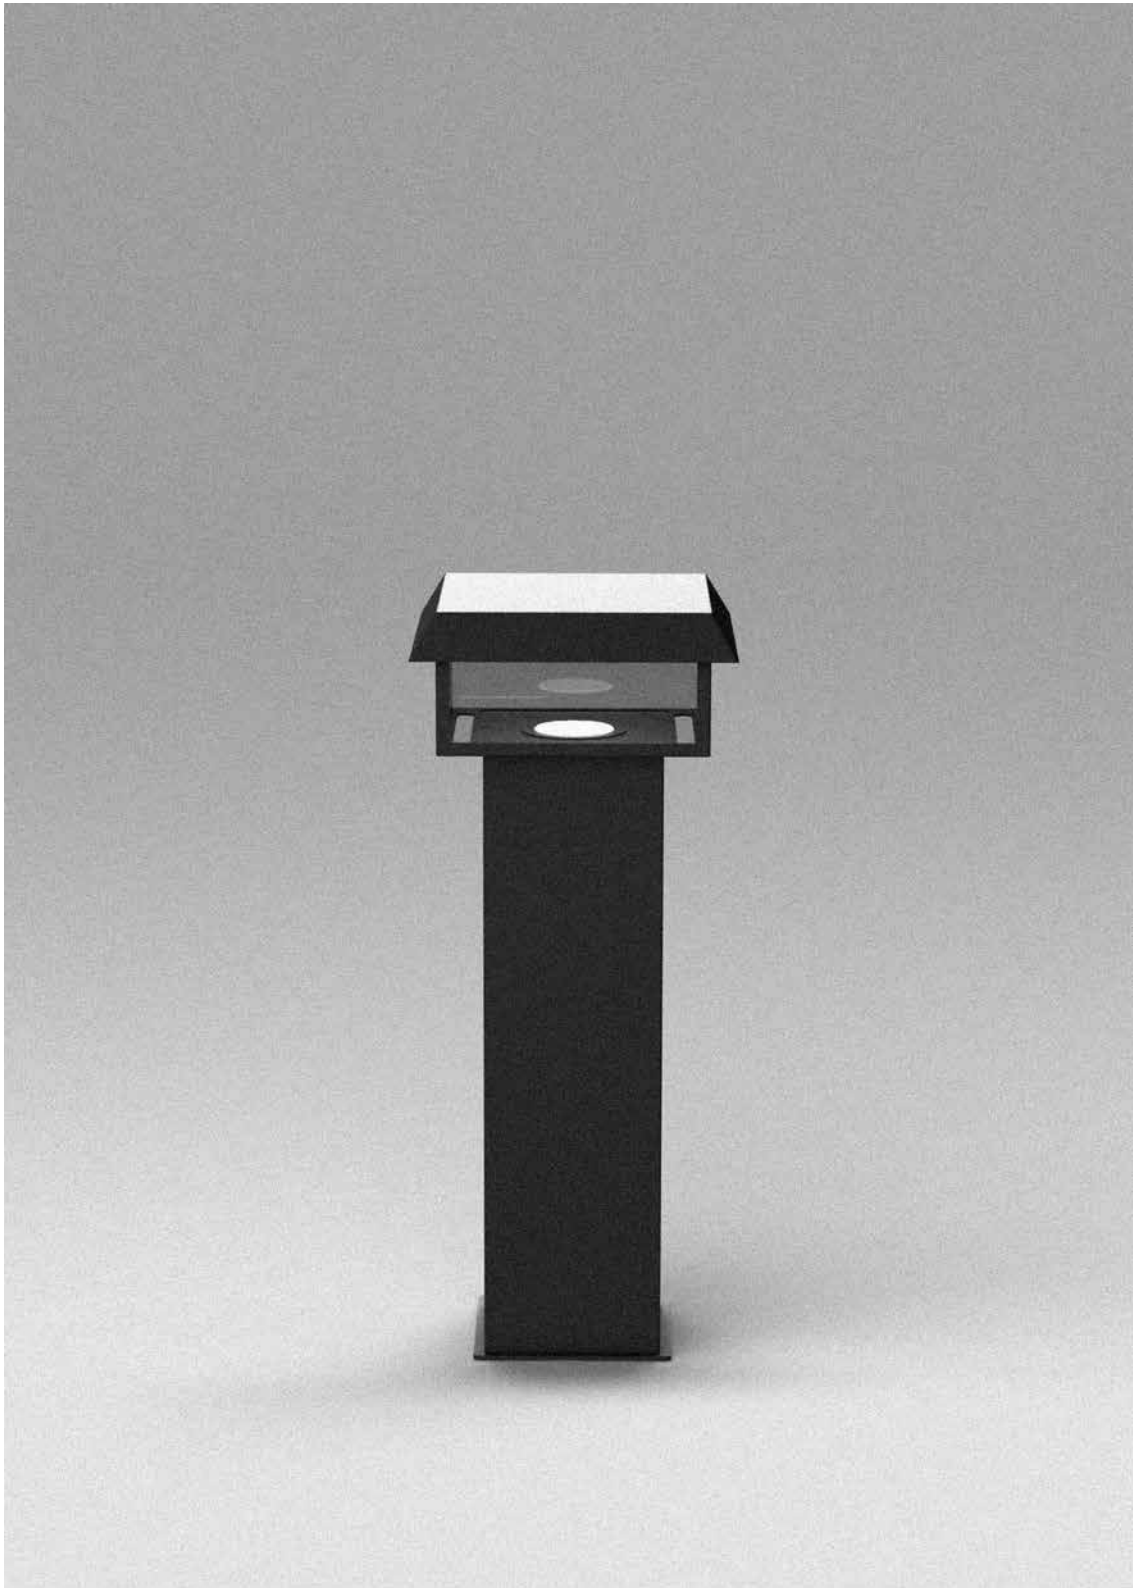

Village

Columna / Beacon

Luminaria decorativa de exterior IP65, cuerpo de acero pintado tratado para exterior de 85cm de altura. 3 led Luxeon 10W, luz indirecta difusa. Colores y potencia según cliente.

—

Decorative outdoor luminaire IP65 painted steel body treated for outside 85cm high. 3 led Luxeon 10W, diffuse indirect light. Colors and power customizable by the client.