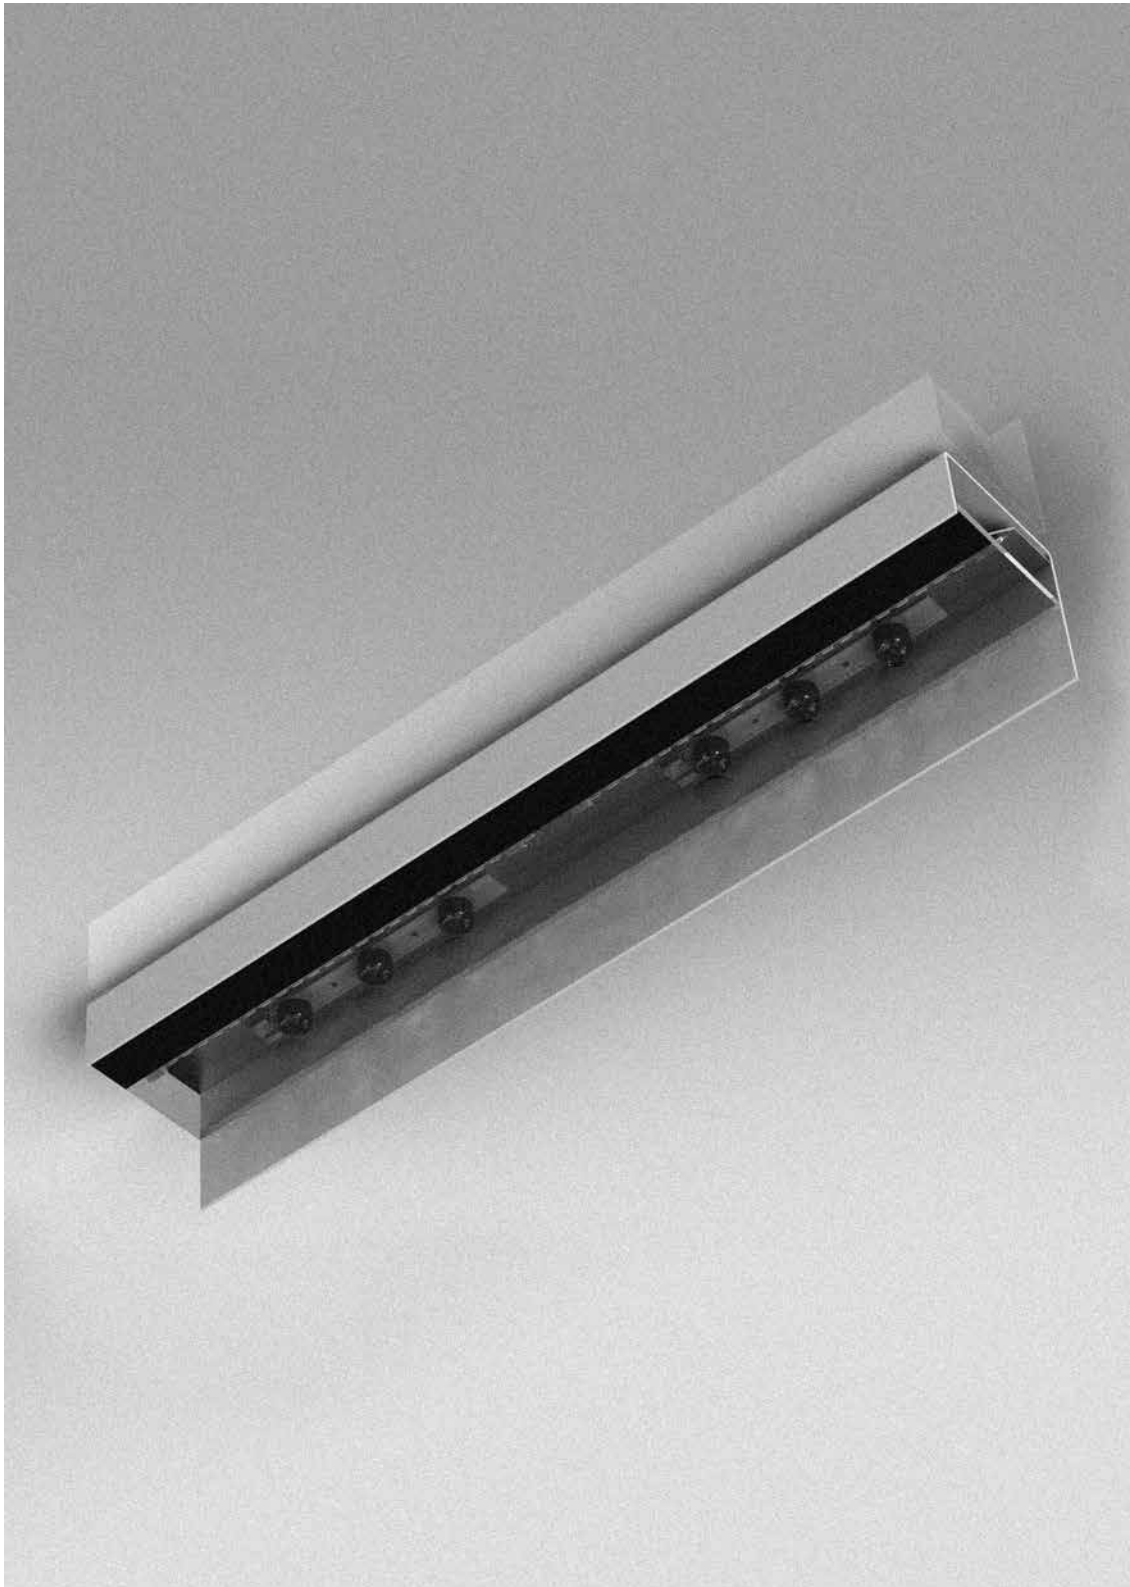

Ejecuciones especiales

Capacidad de desarrollo del producto a necesidad del cliente desde la óptica, tipo de led, potencia, diseño de las placas electrónicas, disipación y control aplicando siempre últimas tecnologías para dar la solución requerida para cada proyecto, con un alto nivel de calidad. Todo ello diseñado y fabricado en Barcelona.

—

Product development capabilities to customer needs through the lens, led type, power, design of electronic boards, dissipation and control always applying latest technologies to provide the solution required for each project, with a high level of quality. All designed and manufactured in Barcelona.