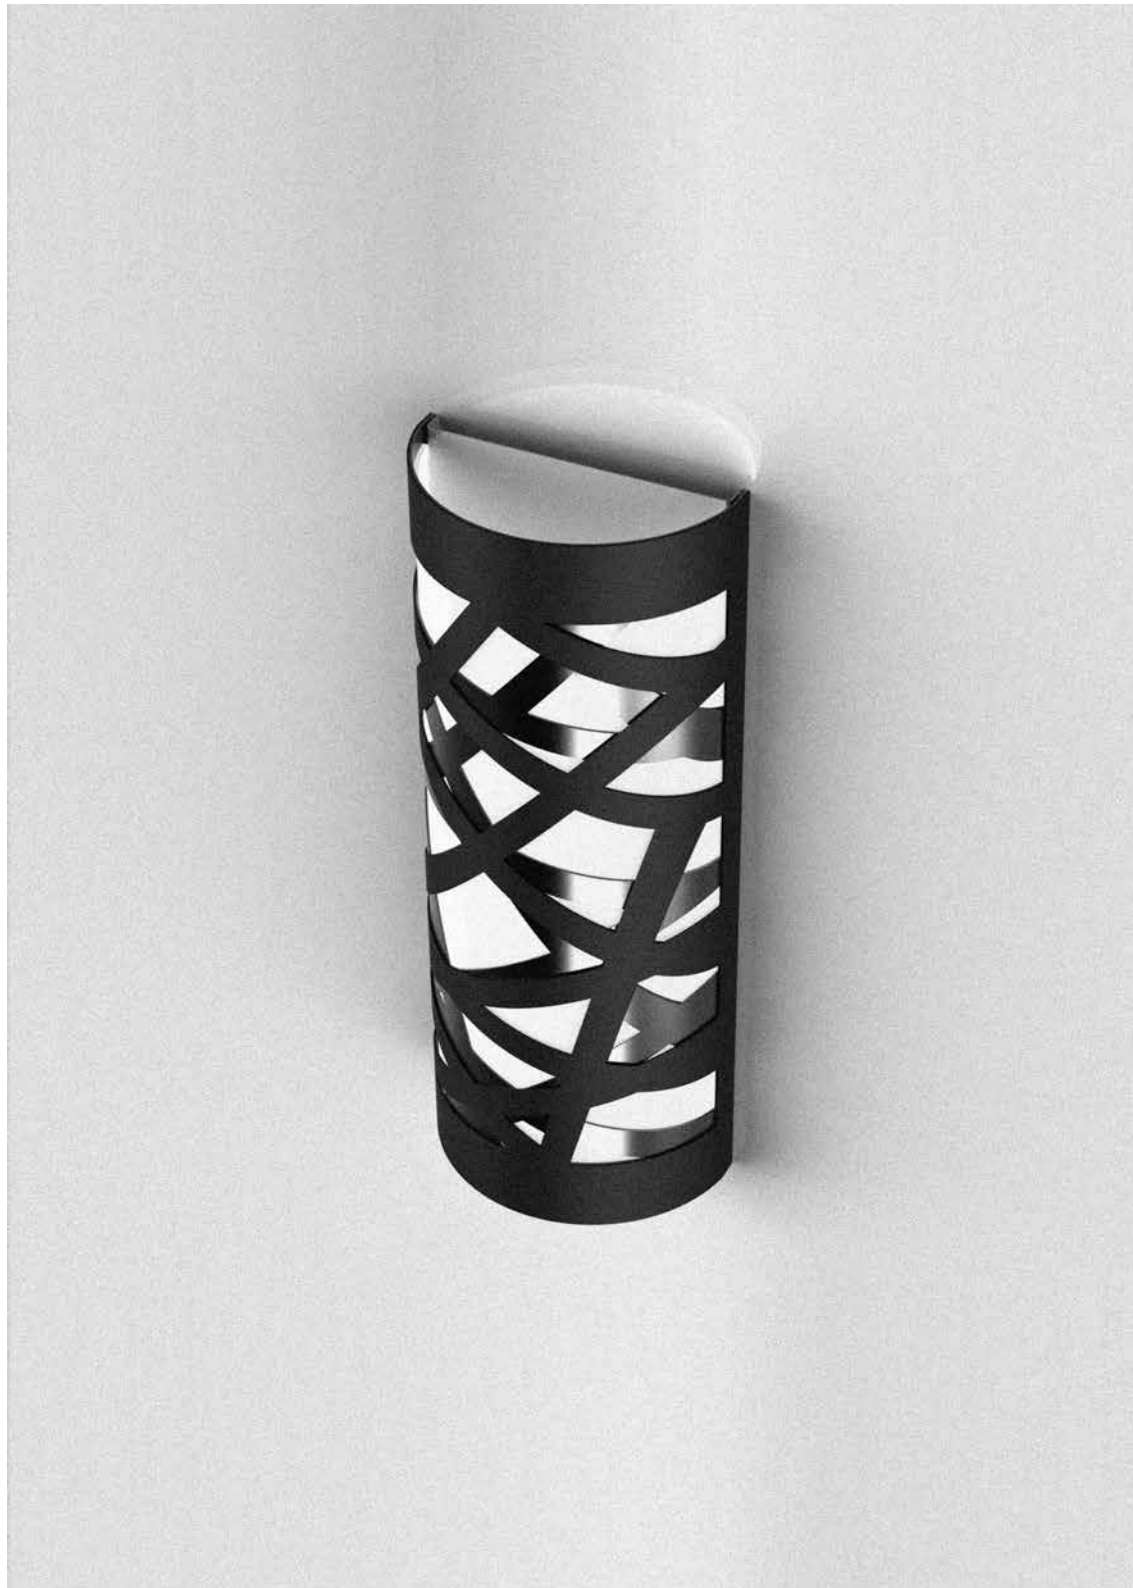

Made in Barcelona.

**Trust your project.
We give light.**

Angle

Aplique / Wall sconce

Aplique basculante fabricado en aluminio mecanizado, difusor de metacrilato. Potencia de 7W, 3000 °k 690lm. Led Osram DURIS E5. Acabados personalizables según el cliente.

—

Swing wall sconce made of machined aluminum, methacrylate diffuser. 7W Power, 690lm 3000 ° k. Osram Led DURIS E5. Customizable by client.

Trend

Aplique / Wall sconce

Aplique de pared totalmente personalizable fabricado en chapa de aluminio anodizado, formado por 2 planchas de aluminio y 1 policarbonato. Compuesto por dos bases E27 para colocar lámparas estándar, de bajo consumo o leds. O bien con placa de led personalizable en potencia y temperatura.

Medidas del aplique 50cm x 20cm x10cm

—

Wall sconce customizable made of anodized aluminum , made of two aluminum plates and one polycarbonate. Composed of two bases E27 to place standard lamps, low energy. Or customizable LED board on power and color temperature.

Rd

Proyector empotrado / Recessed projector

Luminaria empotrable basculante y orientable IP20.

Fabricada en aluminio EN AW 6063 T5C mecanizado, admite acabados de pintura y anodizado. Mecanismo circular de giro horizontal de 350°. Carcasa de protección en aluminio repulsado de color negro. Equipo remoto. Cuerpo óptico formado por aros frontal antideslumbrante, medio e interno de aluminio mecanizado, desmontables para mantenimiento. Diámetro de empotramiento 160mm.