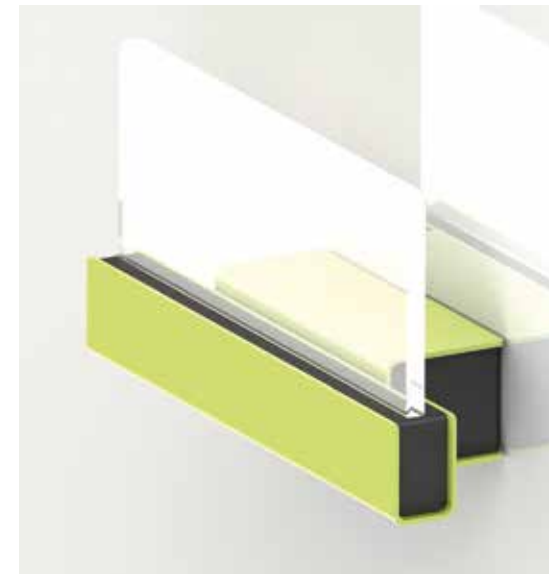

Made in Barcelona.

**Trust your project.
We give light.**

Angle

Aplique / Wall sconce

Aplique basculante fabricado en aluminio mecanizado, difusor de metacrilato. Potencia de 7W, 3000 °k 690lm. Led Osram DURIS E5. Acabados personalizables según el cliente.

—

Swing wall sconce made of machined aluminum, methacrylate diffuser. 7W Power, 690lm 3000 ° k. Osram Led DURIS E5. Customizable by client.

Trend

Aplique / Wall sconce

Aplique de pared totalmente personalizable fabricado en chapa de aluminio anodizado, formado por 2 planchas de aluminio y 1 policarbonato. Compuesto por dos bases E27 para colocar lámparas estándar, de bajo consumo o leds. O bien con placa de led personalizable en potencia y temperatura.

Medidas del aplique 50cm x 20cm x10cm

—

Wall sconce customizable made of anodized aluminum , made of two aluminum plates and one polycarbonate. Composed of two bases E27 to place standard lamps, low energy. Or customizable LED board on power and color temperature.

Luminaria suspendida para iluminación general difusor opal, Cuerpo de aluminio de 30mm de diametro. Personalizable en longitud, color y temperatura. Potencia de 7W por apertura de luz, 3000k 690lm. Led Osram DURIS E5.